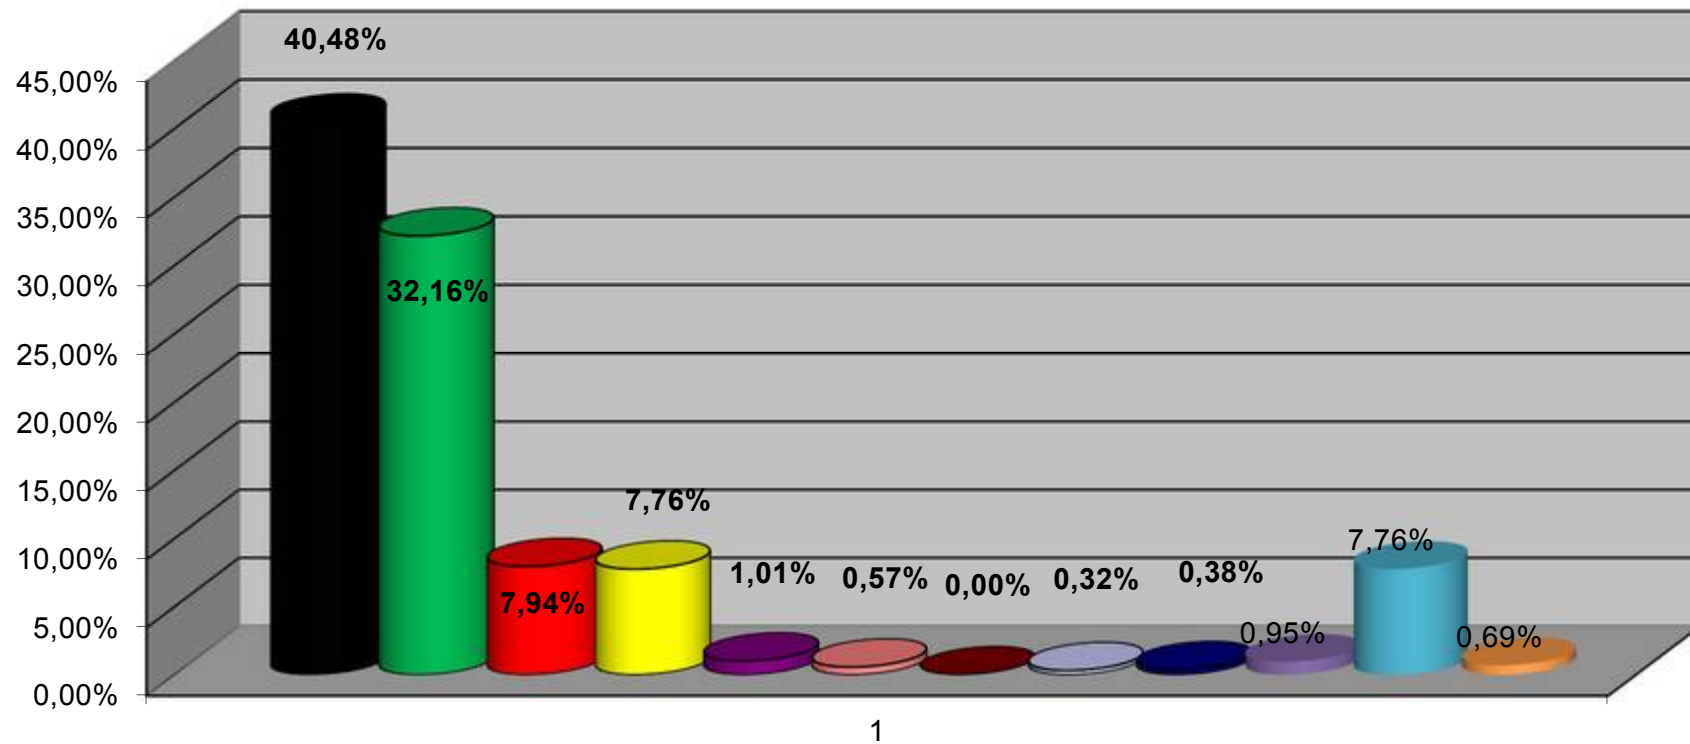

Stimmenverteilung Landtagswahl am 13.03.2016

■ CDU ■ GRÜNE ■ SPD ■ FDP ■ DIE LINKE ■ PIRATEN ■ REP ■ NPD ■ ödp ■ ALFA ■ AfD ■ Tierschutzp.